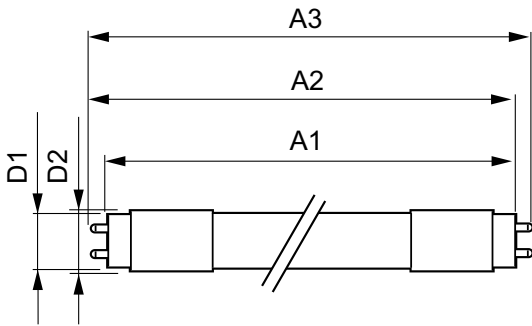

MASTER LEDtube (EM/MAINS)

Maatschets

Product	D1	D2	A1	A2	A3
MAS LEDtube 900mm 8.5W833 T8 FOOD	25.7 mm	28 mm	893.3 mm	900.4 mm	907.5 mm
MAS LEDtube 1200mm 12W833 T8 FOOD	25.7 mm	28 mm	1198.2 mm	1205.3 mm	1212.4 mm
MAS LEDtube 1500mm 20W833 T8 FOOD	25.7 mm	28 mm	1500 mm	1507.1 mm	1514.2 mm
MAS LEDtube 1500mm UE 21.5W 840 T8	25.8 mm	28 mm	1498.8 mm	1505.9 mm	1513 mm
MAS LEDtube 1200mm UE 14.5W 865 T8	25.8 mm	28 mm	1198.2 mm	1205.3 mm	1212.4 mm
MAS LEDtube 1500mm UE 21.5W 865 T8	25.8 mm	28 mm	1498.8 mm	1505.9 mm	1513 mm
MAS LEDtube 1200mm UE 14.5W 840 T8	25.8 mm	28 mm	1198.2 mm	1205.3 mm	1212.4 mm

Product	D1	D2	A1	A2	A3
MAS LEDtube 600mm HO 8W840 T8	25.78 mm	28 mm	588.5 mm	595.5 mm	602.5 mm
MAS LEDtube 900mm HO 12W840 T8	25.78 mm	28 mm	893.3 mm	900.4 mm	907.5 mm
MAS LEDtube 1500mm HO 20W865 T8	25.78 mm	28 mm	1500 mm	1507.1 mm	1514.2 mm
MAS LEDtube 1200mm UO 16W 840 T8	25.78 mm	28 mm	1198.2 mm	1205.3 mm	1212.4 mm
MAS LEDtube 1500mm HO 20W840 T8	25.78 mm	28 mm	1500 mm	1507.1 mm	1514.2 mm
MAS LEDtube 900mm HO 12W865 T8	25.78 mm	28 mm	893.3 mm	900.4 mm	907.5 mm
MAS LEDtube 600mm HO 8W830 T8	25.78 mm	28 mm	588.5 mm	595.5 mm	602.5 mm
MAS LEDtube 1200mm HO 14W840 T8	25.78 mm	28 mm	1198.2 mm	1205.3 mm	1212.4 mm
MAS LEDtube 600mm HO 8W865 T8	25.78 mm	28 mm	588.5 mm	595.5 mm	602.5 mm
MAS LEDtube 1200mm UO 16W 865 T8	25.78 mm	28 mm	1198.2 mm	1205.3 mm	1212.4 mm
MAS LEDtube 1500mm UO 24W 840 T8	25.78 mm	28 mm	1498.7 mm	1505.8 mm	1512.9 mm
MAS LEDtube 1500mm HO 20W830 T8	25.78 mm	28 mm	1500 mm	1507.1 mm	1514.2 mm
MAS LEDtube 1500mm UO 24W 865 T8	25.78 mm	28 mm	1498.7 mm	1505.8 mm	1512.9 mm
MAS LEDtube 1200mm HO 14W865 T8	25.78 mm	28 mm	1198.2 mm	1205.3 mm	1212.4 mm
MAS LEDtube 1200mm HO 14W830 T8	25.78 mm	28 mm	1198.2 mm	1205.3 mm	1212.4 mm
MAS LEDtube 1500mm UO 24W 830 T8	25.78 mm	28 mm	1498.7 mm	1505.8 mm	1512.9 mm