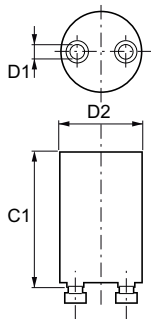

MASTER LEDtube (EM/MAINS)

Maatschets

Product	D1	D2	A1	A2	A3
MAS LEDtube 1200mm UO 16W 830 T8	25.78 mm	28 mm	1198.2 mm	1205.3 mm	1212.4 mm
MAS LEDtube 900mm 15W865 T8 RN	25.68 mm	28 mm	893.3 mm	900.4 mm	907.5 mm

Product	D1	D2	C1
MASTER LEDtube Starter EMP	3 mm	21.5 mm	34.5 mm

Bedrijfs- en Elektrische gegevens

Ingangsfrequentie	50 tot 60 Hz

Bedrijfs- en Elektrische gegevens

Order Code	Full Product Name	Spanning (nom.)	Overeenkomstig vermogen	Power (Rated) (Nom)	Opstarttijd (nom.)
72928000	MASTER LEDtube Starter EMP	-	-	-	-
47123400	MAS LEDtube 900mm 15W865 T8 RN	200-240 V	30 W	15 W	0.5 s
68736900	MAS LEDtube 1200mm UO 16W 830 T8	220-240 V	-	16 W	0.5 s
68738300	MAS LEDtube 1200mm UO 16W 840 T8	220-240 V	-	16 W	0.5 s
68740600	MAS LEDtube 1200mm UO 16W 865 T8	220-240 V	-	16 W	0.5 s
68742000	MAS LEDtube 1500mm UO 24W 830 T8	220-240 V	-	24 W	0.5 s
68744400	MAS LEDtube 1500mm UO 24W 840 T8	220-240 V	-	24 W	0.5 s
68746800	MAS LEDtube 1500mm UO 24W 865 T8	220-240 V	-	24 W	0.5 s

Order Code	Full Product Name	Spanning (nom.)	Overeenkomstig vermogen	Power (Rated) (Nom)	Opstarttijd (nom.)
68712300	MAS LEDtube 1500mm HO 20W830 T8	220-240 V	-	20 W	0.5 s
68714700	MAS LEDtube 1500mm HO 20W840 T8	220-240 V	-	20 W	0.5 s
68716100	MAS LEDtube 1500mm HO 20W865 T8	220-240 V	-	20 W	0.5 s
68718500	MAS LEDtube 1200mm HO 14W830 T8	220-240 V	-	14 W	0.5 s
68720800	MAS LEDtube 1200mm HO 14W840 T8	220-240 V	-	14 W	0.5 s
68722200	MAS LEDtube 1200mm HO 14W865 T8	220-240 V	-	14 W	0.5 s
68708600	MAS LEDtube 900mm HO 12W840 T8	220-240 V	-	12 W	0.5 s
68710900	MAS LEDtube 900mm HO 12W865 T8	220-240 V	-	12 W	0.5 s