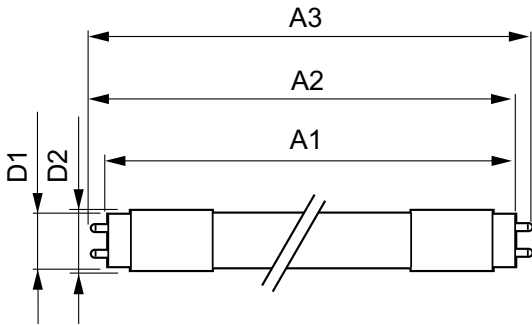

Toepassing

- Parkeerterreinen en -garages
- Magazijnen / koelhuizen / lichtreclame
- Transport- en distributierreinen

Versions

MASTER LEDtube (EM/MAINS)

Maatschets

Product	D1	D2	A1	A2	A3
MAS LEDtube 900mm 8.5W833 T8 FOOD	25.7 mm	28 mm	893.3 mm	900.4 mm	907.5 mm
MAS LEDtube 1200mm 12W833 T8 FOOD	25.7 mm	28 mm	1198.2 mm	1205.3 mm	1212.4 mm
MAS LEDtube 1500mm 20W833 T8 FOOD	25.7 mm	28 mm	1500 mm	1507.1 mm	1514.2 mm
MAS LEDtube 1500mm UE 21.5W 840 T8	25.8 mm	28 mm	1498.8 mm	1505.9 mm	1513 mm
MAS LEDtube 1200mm UE 14.5W 865 T8	25.8 mm	28 mm	1198.2 mm	1205.3 mm	1212.4 mm
MAS LEDtube 1500mm UE 21.5W 865 T8	25.8 mm	28 mm	1498.8 mm	1505.9 mm	1513 mm
MAS LEDtube 1200mm UE 14.5W 840 T8	25.8 mm	28 mm	1198.2 mm	1205.3 mm	1212.4 mm

Product	D1	D2	A1	A2	A3
MAS LEDtube 600mm HO 8W840 T8	25.78 mm	28 mm	588.5 mm	595.5 mm	602.5 mm
MAS LEDtube 900mm HO 12W840 T8	25.78 mm	28 mm	893.3 mm	900.4 mm	907.5 mm
MAS LEDtube 1500mm HO 20W865 T8	25.78 mm	28 mm	1500 mm	1507.1 mm	1514.2 mm
MAS LEDtube 1200mm UO 16W 840 T8	25.78 mm	28 mm	1198.2 mm	1205.3 mm	1212.4 mm
MAS LEDtube 1500mm HO 20W840 T8	25.78 mm	28 mm	1500 mm	1507.1 mm	1514.2 mm
MAS LEDtube 900mm HO 12W865 T8	25.78 mm	28 mm	893.3 mm	900.4 mm	907.5 mm
MAS LEDtube 600mm HO 8W830 T8	25.78 mm	28 mm	588.5 mm	595.5 mm	602.5 mm
MAS LEDtube 1200mm HO 14W840 T8	25.78 mm	28 mm	1198.2 mm	1205.3 mm	1212.4 mm
MAS LEDtube 600mm HO 8W865 T8	25.78 mm	28 mm	588.5 mm	595.5 mm	602.5 mm
MAS LEDtube 1200mm UO 16W 865 T8	25.78 mm	28 mm	1198.2 mm	1205.3 mm	1212.4 mm
MAS LEDtube 1500mm UO 24W 840 T8	25.78 mm	28 mm	1498.7 mm	1505.8 mm	1512.9 mm
MAS LEDtube 1500mm HO 20W830 T8	25.78 mm	28 mm	1500 mm	1507.1 mm	1514.2 mm
MAS LEDtube 1500mm UO 24W 865 T8	25.78 mm	28 mm	1498.7 mm	1505.8 mm	1512.9 mm
MAS LEDtube 1200mm HO 14W865 T8	25.78 mm	28 mm	1198.2 mm	1205.3 mm	1212.4 mm
MAS LEDtube 1200mm HO 14W830 T8	25.78 mm	28 mm	1198.2 mm	1205.3 mm	1212.4 mm
MAS LEDtube 1500mm UO 24W 830 T8	25.78 mm	28 mm	1498.7 mm	1505.8 mm	1512.9 mm