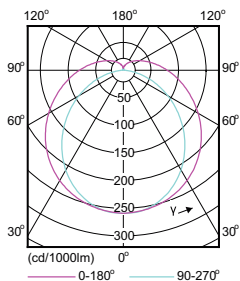

Temperatuur

Order Code	Full Product Name	T-Case Maximum (Nom)
68552500	MAS LEDtube HF 1500mm HO 26W 830 T5	45 °C
68554900	MAS LEDtube HF 1500mm HO 26W 840 T5	45 °C
68556300	MAS LEDtube HF 1500mm HO 26W 865 T5	45 °C
70527800	MAS LEDtube HF 1200mm HO 26W 830 T5	-
70529200	MAS LEDtube HF 1200mm HO 26W 840 T5	-
70531500	MAS LEDtube HF 1200mm HO 26W 865 T5	-
70599500	MAS LEDtube HF 1500mm UO 36W 830 T5	-
70603900	MAS LEDtube HF 1500mm UO 36W 840 T5	-
70605300	MAS LEDtube HF 1500mm UO 36W 865 T5	-

Order Code	Full Product Name	T-Case Maximum (Nom)
74323200	MAS LEDtube HF 600mm HE 8W 830 T5	65 °C
74325600	MAS LEDtube HF 600mm HE 8W 840 T5	65 °C
74327000	MAS LEDtube HF 600mm HE 8W 865 T5	65 °C
74329400	MAS LEDtube HF 1200mm HE 16.5W 830 T5	65 °C
74331700	MAS LEDtube HF 1200mm HE 16.5W 840 T5	65 °C
74333100	MAS LEDtube HF 1200mm HE 16.5W 865 T5	65 °C
74335500	MAS LEDtube HF 1500mm HE 20W 830 T5	65 °C
74337900	MAS LEDtube HF 1500mm HE 20W 840 T5	65 °C
74339300	MAS LEDtube HF 1500mm HE 20W 865 T5	65 °C

Light Distribution Diagrams