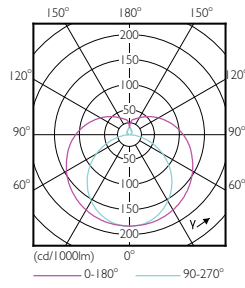

MASTER LEDtube InstantFit HF T5

Light Distribution Diagrams

LEDtube 600mm 8W G5 830 1000lm