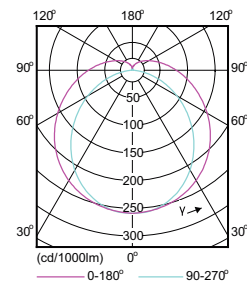

Temperatuur

Order Code	Full Product Name	T-Case Maximum (Nom)
68552500	MAS LEDtube HF 1500mm HO 26W 830 T5	45 °C
68554900	MAS LEDtube HF 1500mm HO 26W 840 T5	45 °C
68556300	MAS LEDtube HF 1500mm HO 26W 865 T5	45 °C
70527800	MAS LEDtube HF 1200mm HO 26W 830 T5	-
70529200	MAS LEDtube HF 1200mm HO 26W 840 T5	-
70531500	MAS LEDtube HF 1200mm HO 26W 865 T5	-
70599500	MAS LEDtube HF 1500mm UO 36W 830 T5	-
70603900	MAS LEDtube HF 1500mm UO 36W 840 T5	-
70605300	MAS LEDtube HF 1500mm UO 36W 865 T5	-

Order Code	Full Product Name	T-Case Maximum (Nom)
74323200	MAS LEDtube HF 600mm HE 8W 830 T5	65 °C
74325600	MAS LEDtube HF 600mm HE 8W 840 T5	65 °C
74327000	MAS LEDtube HF 600mm HE 8W 865 T5	65 °C
74329400	MAS LEDtube HF 1200mm HE 16.5W 830 T5	65 °C
74331700	MAS LEDtube HF 1200mm HE 16.5W 840 T5	65 °C
74333100	MAS LEDtube HF 1200mm HE 16.5W 865 T5	65 °C
74335500	MAS LEDtube HF 1500mm HE 20W 830 T5	65 °C
74337900	MAS LEDtube HF 1500mm HE 20W 840 T5	65 °C
74339300	MAS LEDtube HF 1500mm HE 20W 865 T5	65 °C

Light Distribution Diagrams