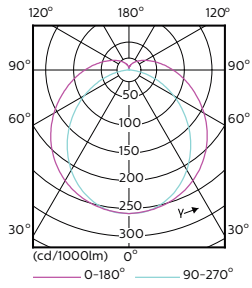

MASTER LEDtube InstantFit HF T5

Light Distribution Diagrams

LEDtube 600mm 8W G5 830 1000lm