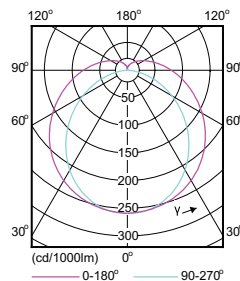

Temperatuur

Order Code	Full Product Name	T-Case Maximum (Nom)
68552500	MAS LEDtube HF 1500mm HO 26W 830 T5	45 °C
68554900	MAS LEDtube HF 1500mm HO 26W 840 T5	45 °C
68556300	MAS LEDtube HF 1500mm HO 26W 865 T5	45 °C
70527800	MAS LEDtube HF 1200mm HO 26W 830 T5	-
70529200	MAS LEDtube HF 1200mm HO 26W 840 T5	-
70531500	MAS LEDtube HF 1200mm HO 26W 865 T5	-
70599500	MAS LEDtube HF 1500mm UO 36W 830 T5	-
70603900	MAS LEDtube HF 1500mm UO 36W 840 T5	-
70605300	MAS LEDtube HF 1500mm UO 36W 865 T5	-

Order Code	Full Product Name	T-Case Maximum (Nom)
74323200	MAS LEDtube HF 600mm HE 8W 830 T5	65 °C
74325600	MAS LEDtube HF 600mm HE 8W 840 T5	65 °C
74327000	MAS LEDtube HF 600mm HE 8W 865 T5	65 °C
74329400	MAS LEDtube HF 1200mm HE 16.5W 830 T5	65 °C
74331700	MAS LEDtube HF 1200mm HE 16.5W 840 T5	65 °C
74333100	MAS LEDtube HF 1200mm HE 16.5W 865 T5	65 °C
74335500	MAS LEDtube HF 1500mm HE 20W 830 T5	65 °C
74337900	MAS LEDtube HF 1500mm HE 20W 840 T5	65 °C
74339300	MAS LEDtube HF 1500mm HE 20W 865 T5	65 °C

Light Distribution Diagrams